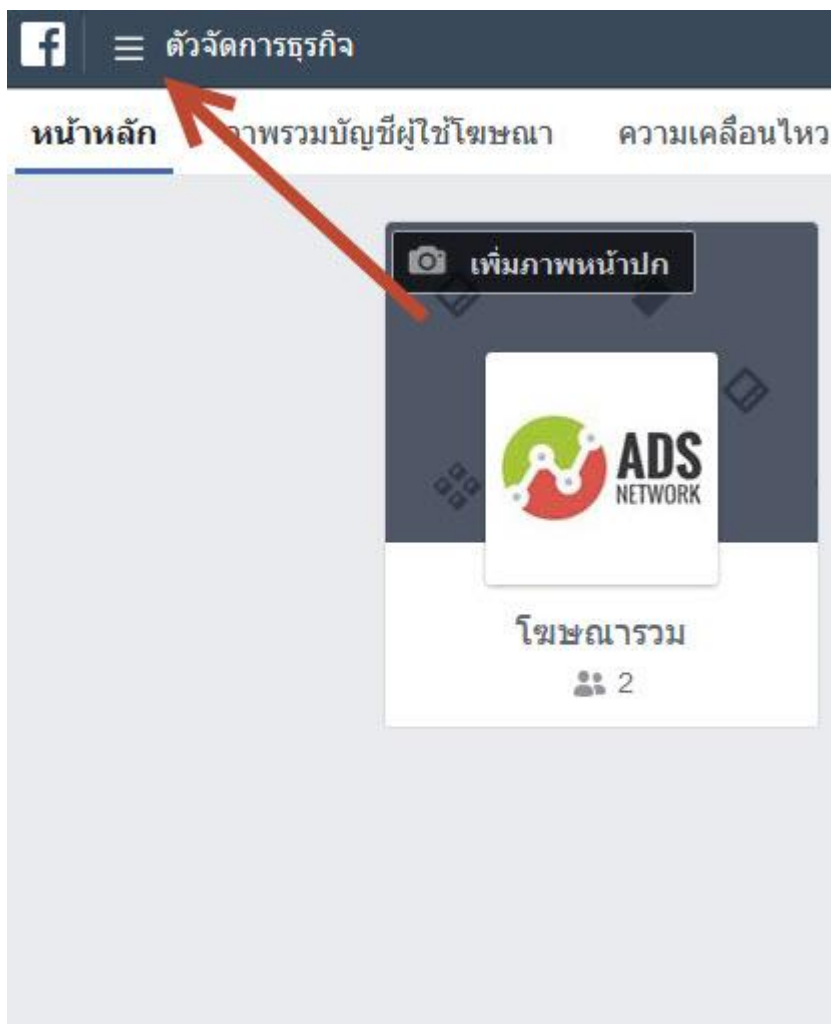

ขั้นตอนการเช็ครายได้นะครับ

เข้าในส่วน business facebook (ลิงก์:

<https://business.facebook.com>) แล้วคลิกตรง

มุมบนซ้ายที่เป็นขีด 3 ขีด

คลิกแล้วให้เลื่อนมาข้างล่างคลิก “เครื่องมือทั้งหมด”

และทางขวาจะมีเมนูแสดงขึ้นมา ให้เลือกเมนูที่ชื่อว่า “ตัวจัดการการสร้างรายได้”