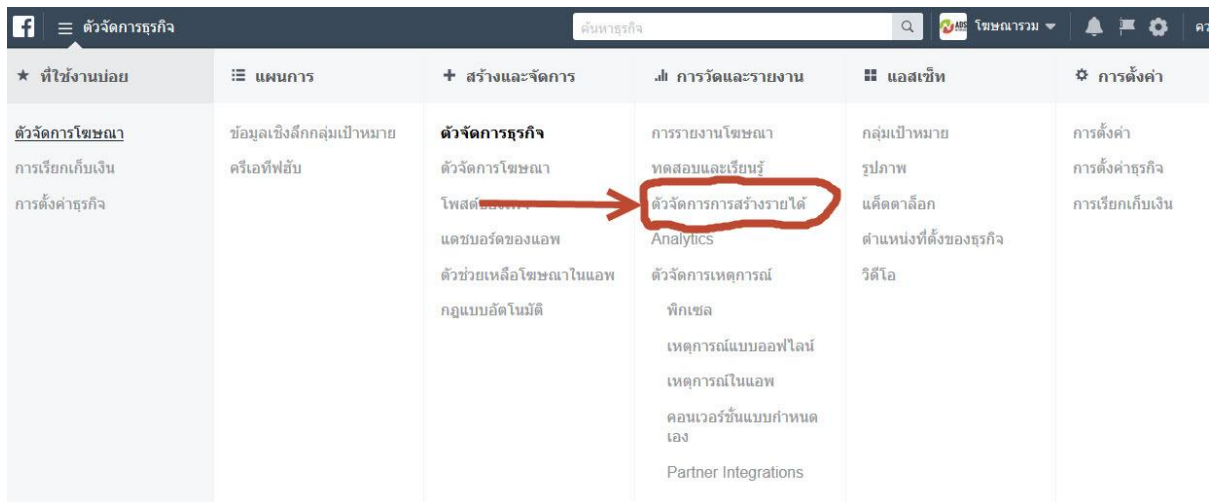

เราก็จะเข้าหน้ารายได้รวมเรียบร้อยแล้วครับ

โฆษณารวม การตั้งค่าการสร้างรายได้

9 มีนาคม 2018 ▾

อัตราการแสดงโฆษณา 92.54% ↑ 0.92% เมื่อเทียบกับช่วงเวลาก่อนหน้า	อิมเพรสชัน 3,375 ↑ 25.19% เมื่อเทียบกับช่วงเวลาก่อนหน้า	eCPM \$0.48 ↓ 29.94% เมื่อเทียบกับช่วงเวลาก่อนหน้า	รายรับโดยประมาณ \$ 62 ↓ 12.29% เมื่อเทียบกับช่วงเวลาก่อนหน้า
--	---	--	--