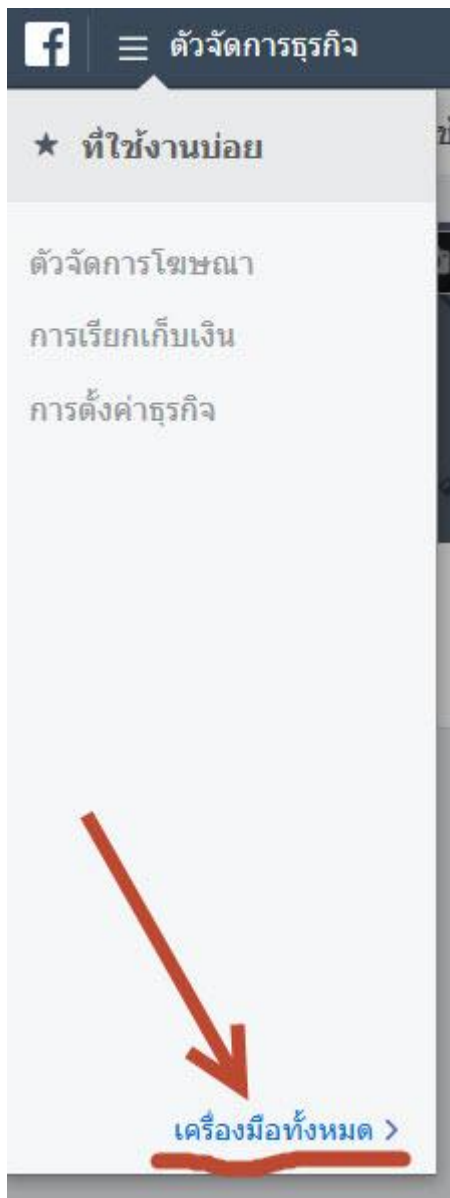

ขั้นตอนการเช็ครายได้นะครับ

เข้าในส่วน business facebook (ลิงก์:

<https://business.facebook.com>) แล้วคลิกตรง

มุมบนซ้ายที่เป็นขีด 3 ขีด

คลิกแล้วให้เลื่อนมาข้างล่างคลิก “เครื่องมือทั้งหมด”

และทางขวาจะมีเมนูแสดงขึ้นมา ให้เลือกเมนูที่ชื่อว่า “ตัวจัดการการสร้างรายได้”